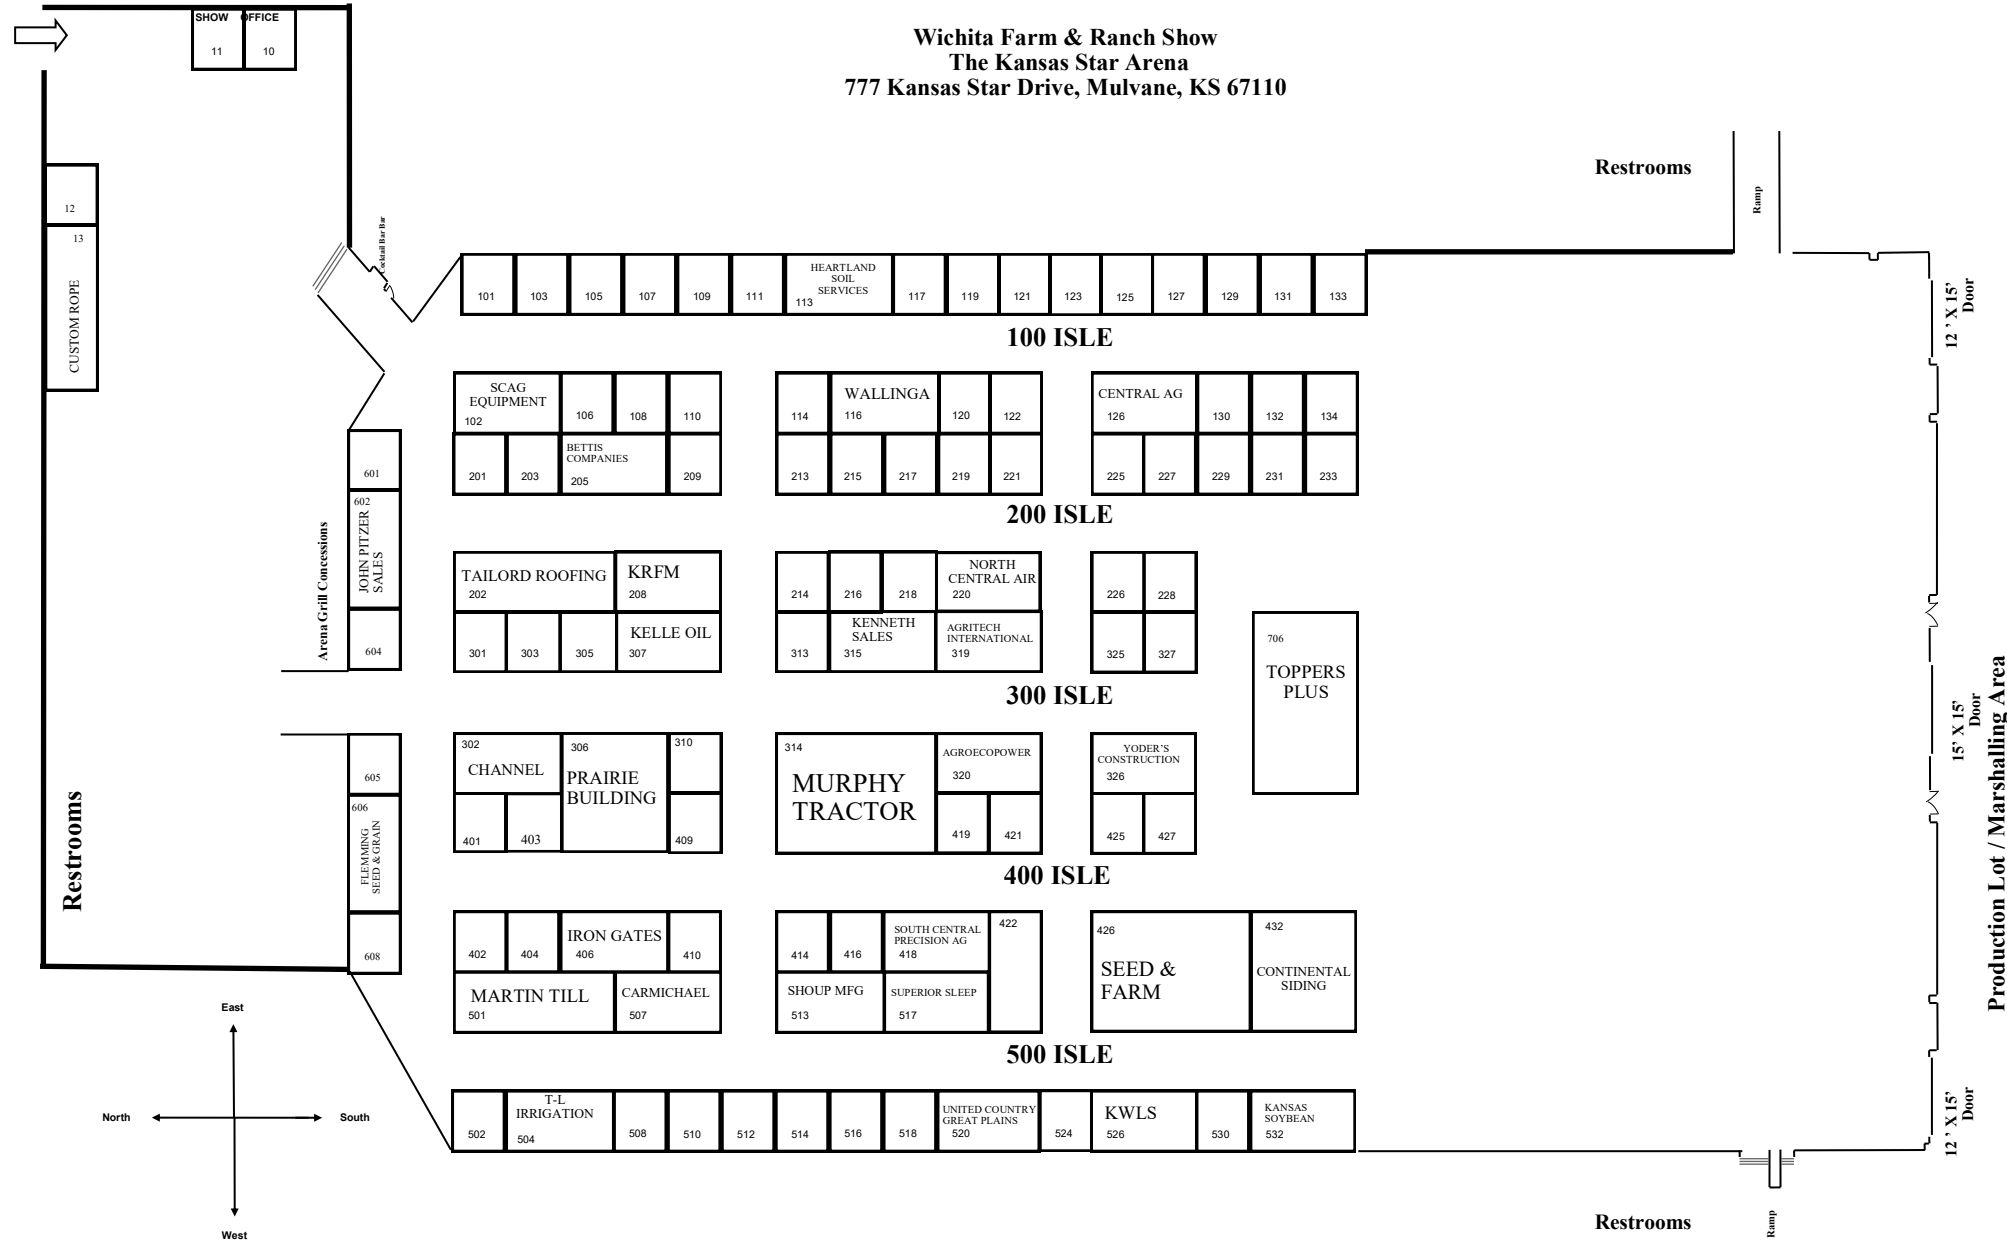

**Wichita Farm & Ranch Show  
The Kansas Star Arena  
777 Kansas Star Drive, Mulvane, KS 67110**

SHOW ENTRANCE

SHOW OFFICE  
11 10

CUSTOM ROPE  
12 13

Arena Grill Concessions

JOHN PITZER SALES  
601 602 604

FLEMING SEED & GRAIN  
605 606 608

Restrooms

Ramp

12' X 15' Door

15' X 15' Door

Production Lot / Marshalling Area

12' X 15' Door

Restrooms

Ramp

101 103 105 107 109 111 113 HEARTLAND SOIL SERVICES 117 119 121 123 125 127 129 131 133

**100 ISLE**

SCAG EQUIPMENT 102		106	108	110	WALLINGA 114 116		120	122	CENTRAL AG 126		130	132	134	
201	203	BETTIS COMPANIES 205		209	213	215	217	219	221	225	227	229	231	233

**200 ISLE**

TAILORD ROOFING 202		KRFM 208		214	216	218	NORTH CENTRAL AIR 220		226	228	706 TOPPERS PLUS
301	303	305	307	313	KENNETH SALES 315		AGRITECH INTERNATIONAL 319	325	327		

**300 ISLE**

302	306	310	MURPHY TRACTOR 314		AGROECOPOWER 320		YODER'S CONSTRUCTION 326	
401	403	409	419	421	425	427		